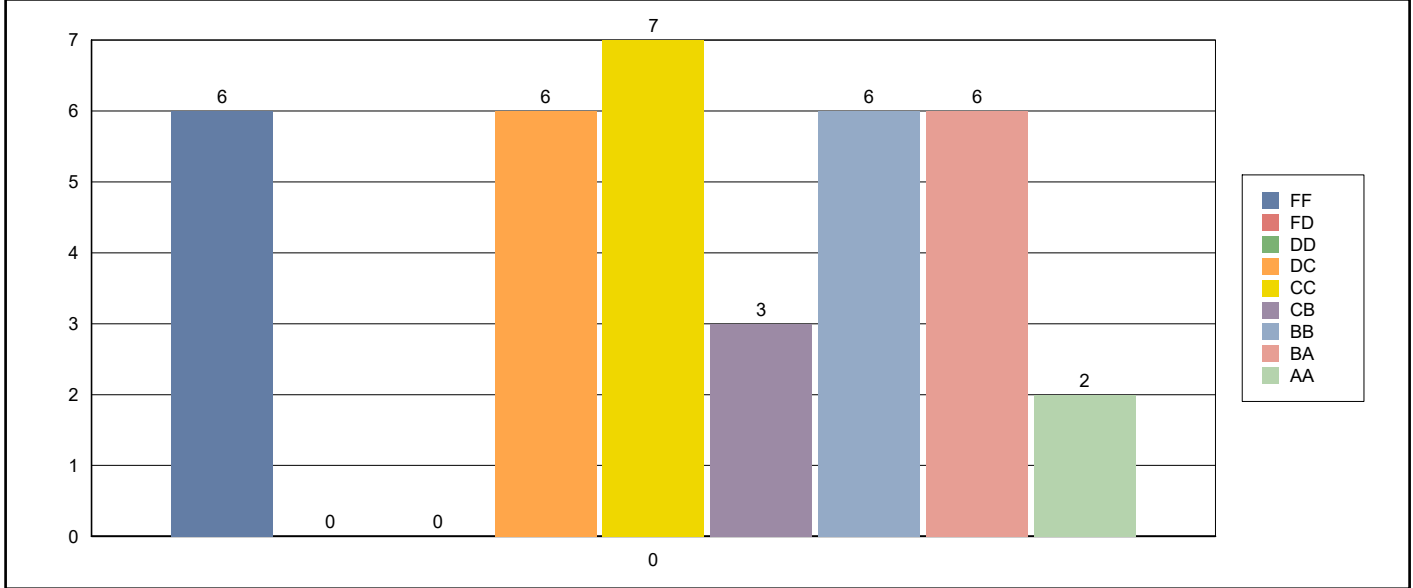

Akademik Yıl - Somestre : 2021 - 2022 Lisans Akademik Takvimi - Güz
Dersi Veren : Prof. Dr. İSMAIL NACİ CANGÜL
Dersin Kodu / Adı : MAT4095 - GRAF TEORİYE GİRİŞ / T:3 + U:0

100 Üzerinden Sınıf Ortalaması : 62.213 Değerlendirilen Öğrenci Sayısı : 32

Standart Sapma : 14.220 Devamsız Öğrenci Sayısı : 0

Toplam Öğrenci Sayısı : 36 YSSL Limitini Aşamayan Ö.Say. : 6

Sınıf Düzeyi : 4-İyi HBAL : 50 BDKL : 20 YSSL : 50

02.02.2022
01:58:57

Sıra No	Öğrenci No	Öğrenci Adı	Not	Ortalama	YSSL	Ortalama	Sınıf
29	081840052	BEYZA NUR AYDOĞDU	19 / 71	50,20	-0.85	41.55	DC
30	081840057	GAMZE TUTUŞ	22 / 69	50,20	-0.85	41.55	DC
31	081840061	ALİ ERTUĞRUL	57 / 60	58,80	-0.24	47.60	CC
32	081840067	MİHRİBAN DİLSİZ	51 / 55	53,40	-0.62	43.80	CC
33	081940035	SEZER BOZ	52 / 50	50,80	-0.80	41.97	DC
34	081940070	YAĞMUR BALIKÇAYIR	54 / 73	65,40	0.22	52.24	CB
35	081940071	ALPEREN OSMAN ŞİMŞEK	51 / 82	69,60	0.52	55.20	BB
36	081940072	BURAK TANIŞ	74 / 90	83,60	1.50	65.04	AA